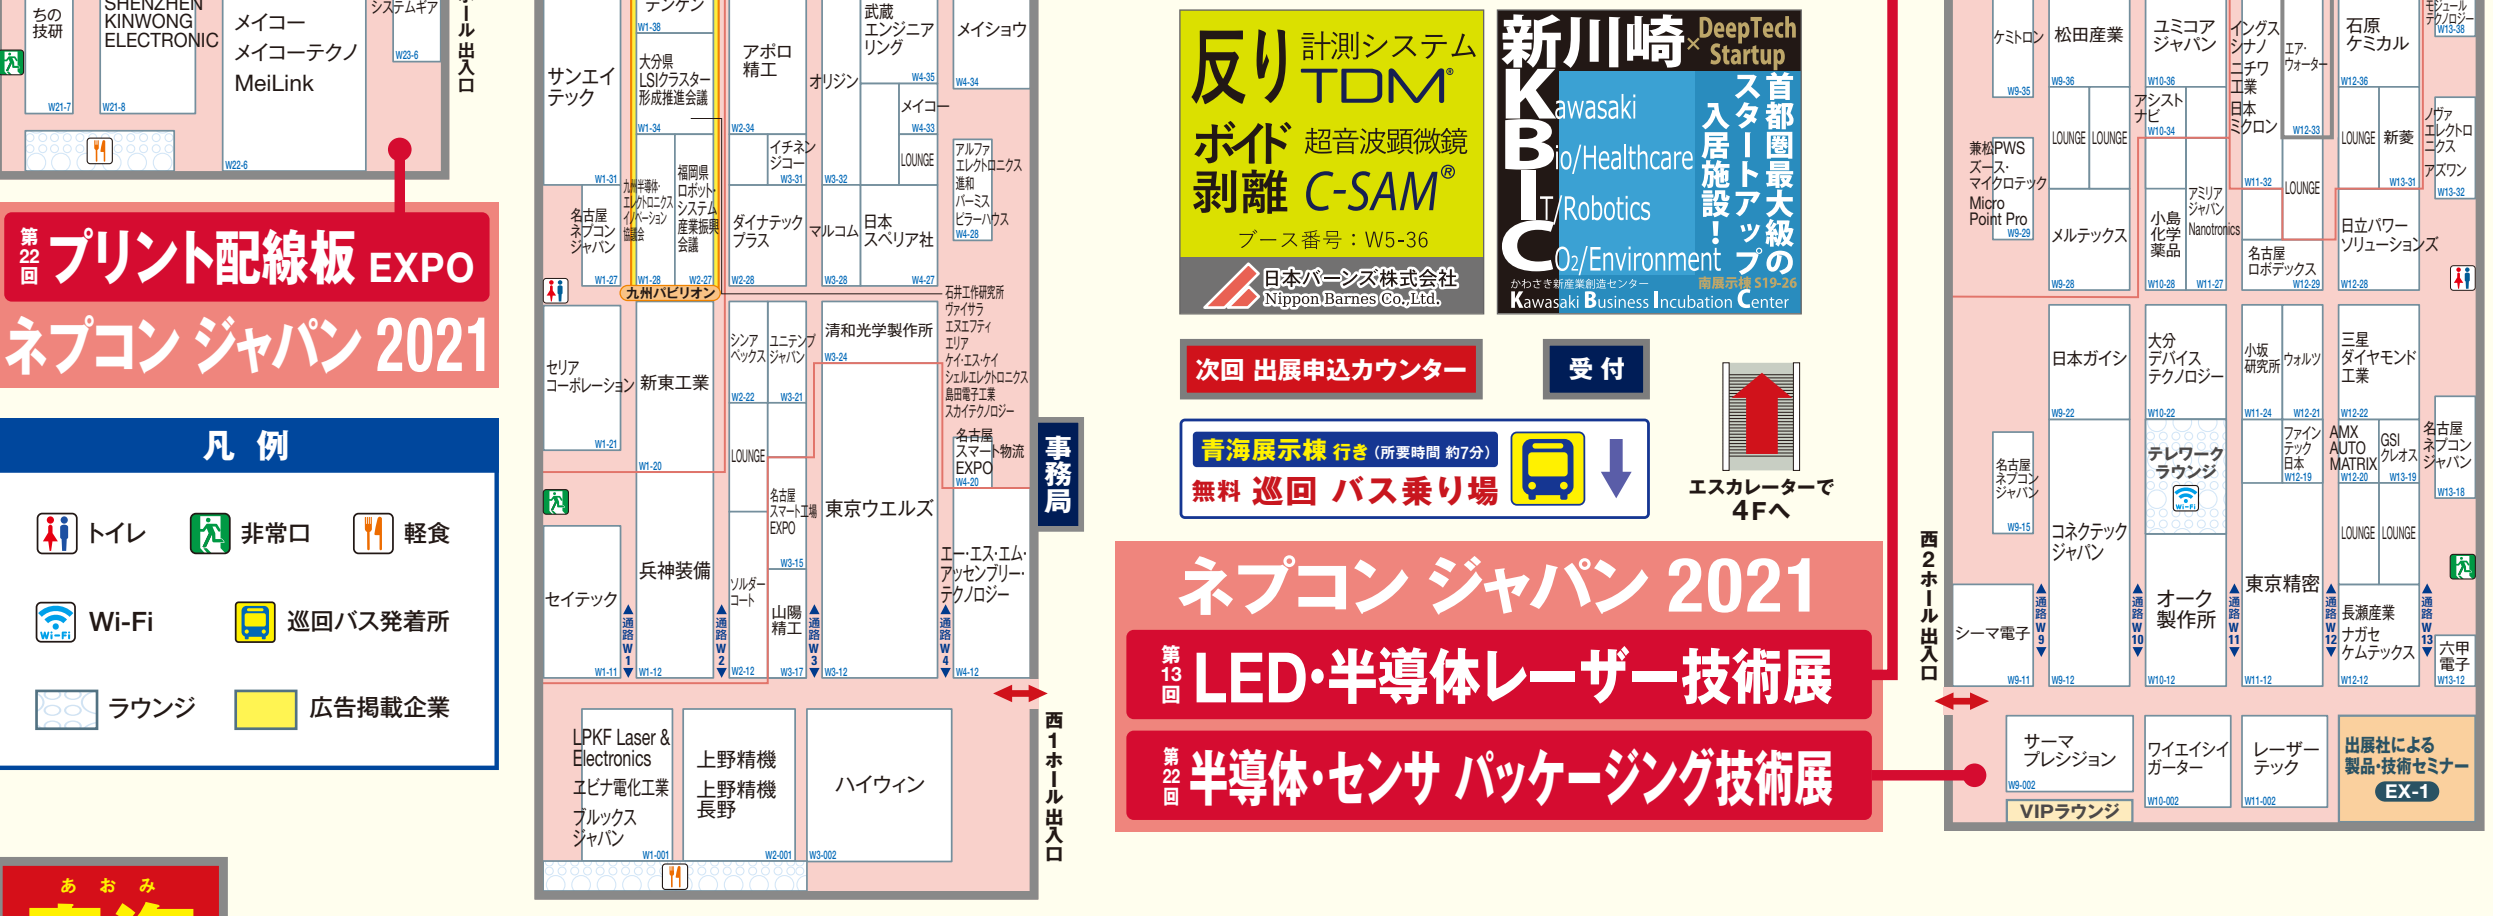

会場案内図

会期 2021年1月20日[水]~22日[金] 10:00~18:00 22日[金]のみ17:00終了
会場 東京ビッグサイト 青海・西・南展示棟 (主催) リードエグジジション ジャパン(株)

無料巡回バスで

3つの展示棟全てをご覧ください
(青海・西・南展示棟) お持ちの入場者バジで、すべての展示会場に入場可能

※2020年12月15日現在、実際のレイアウトと異なる場合がございます。

Web版 出展社・製品検索
アクセスはこちらから
www.nepconjapan.jp/eguide/

お目当ての会社の探し方
裏面の出展社一覧で、お目当ての会社の小間番号を確認してください。
リードテクノロジー ... S3-16
通路番号

無料巡回バス 運行中!
運行時間 10:00~17:50 (最終日のみ 16:50まで)
西展示棟 青海展示棟

本展の規模は巨大です。多くの出展社とじっくり商談するために
2日間・3日間の来場をおすすめします

出展社一覧は裏面へ