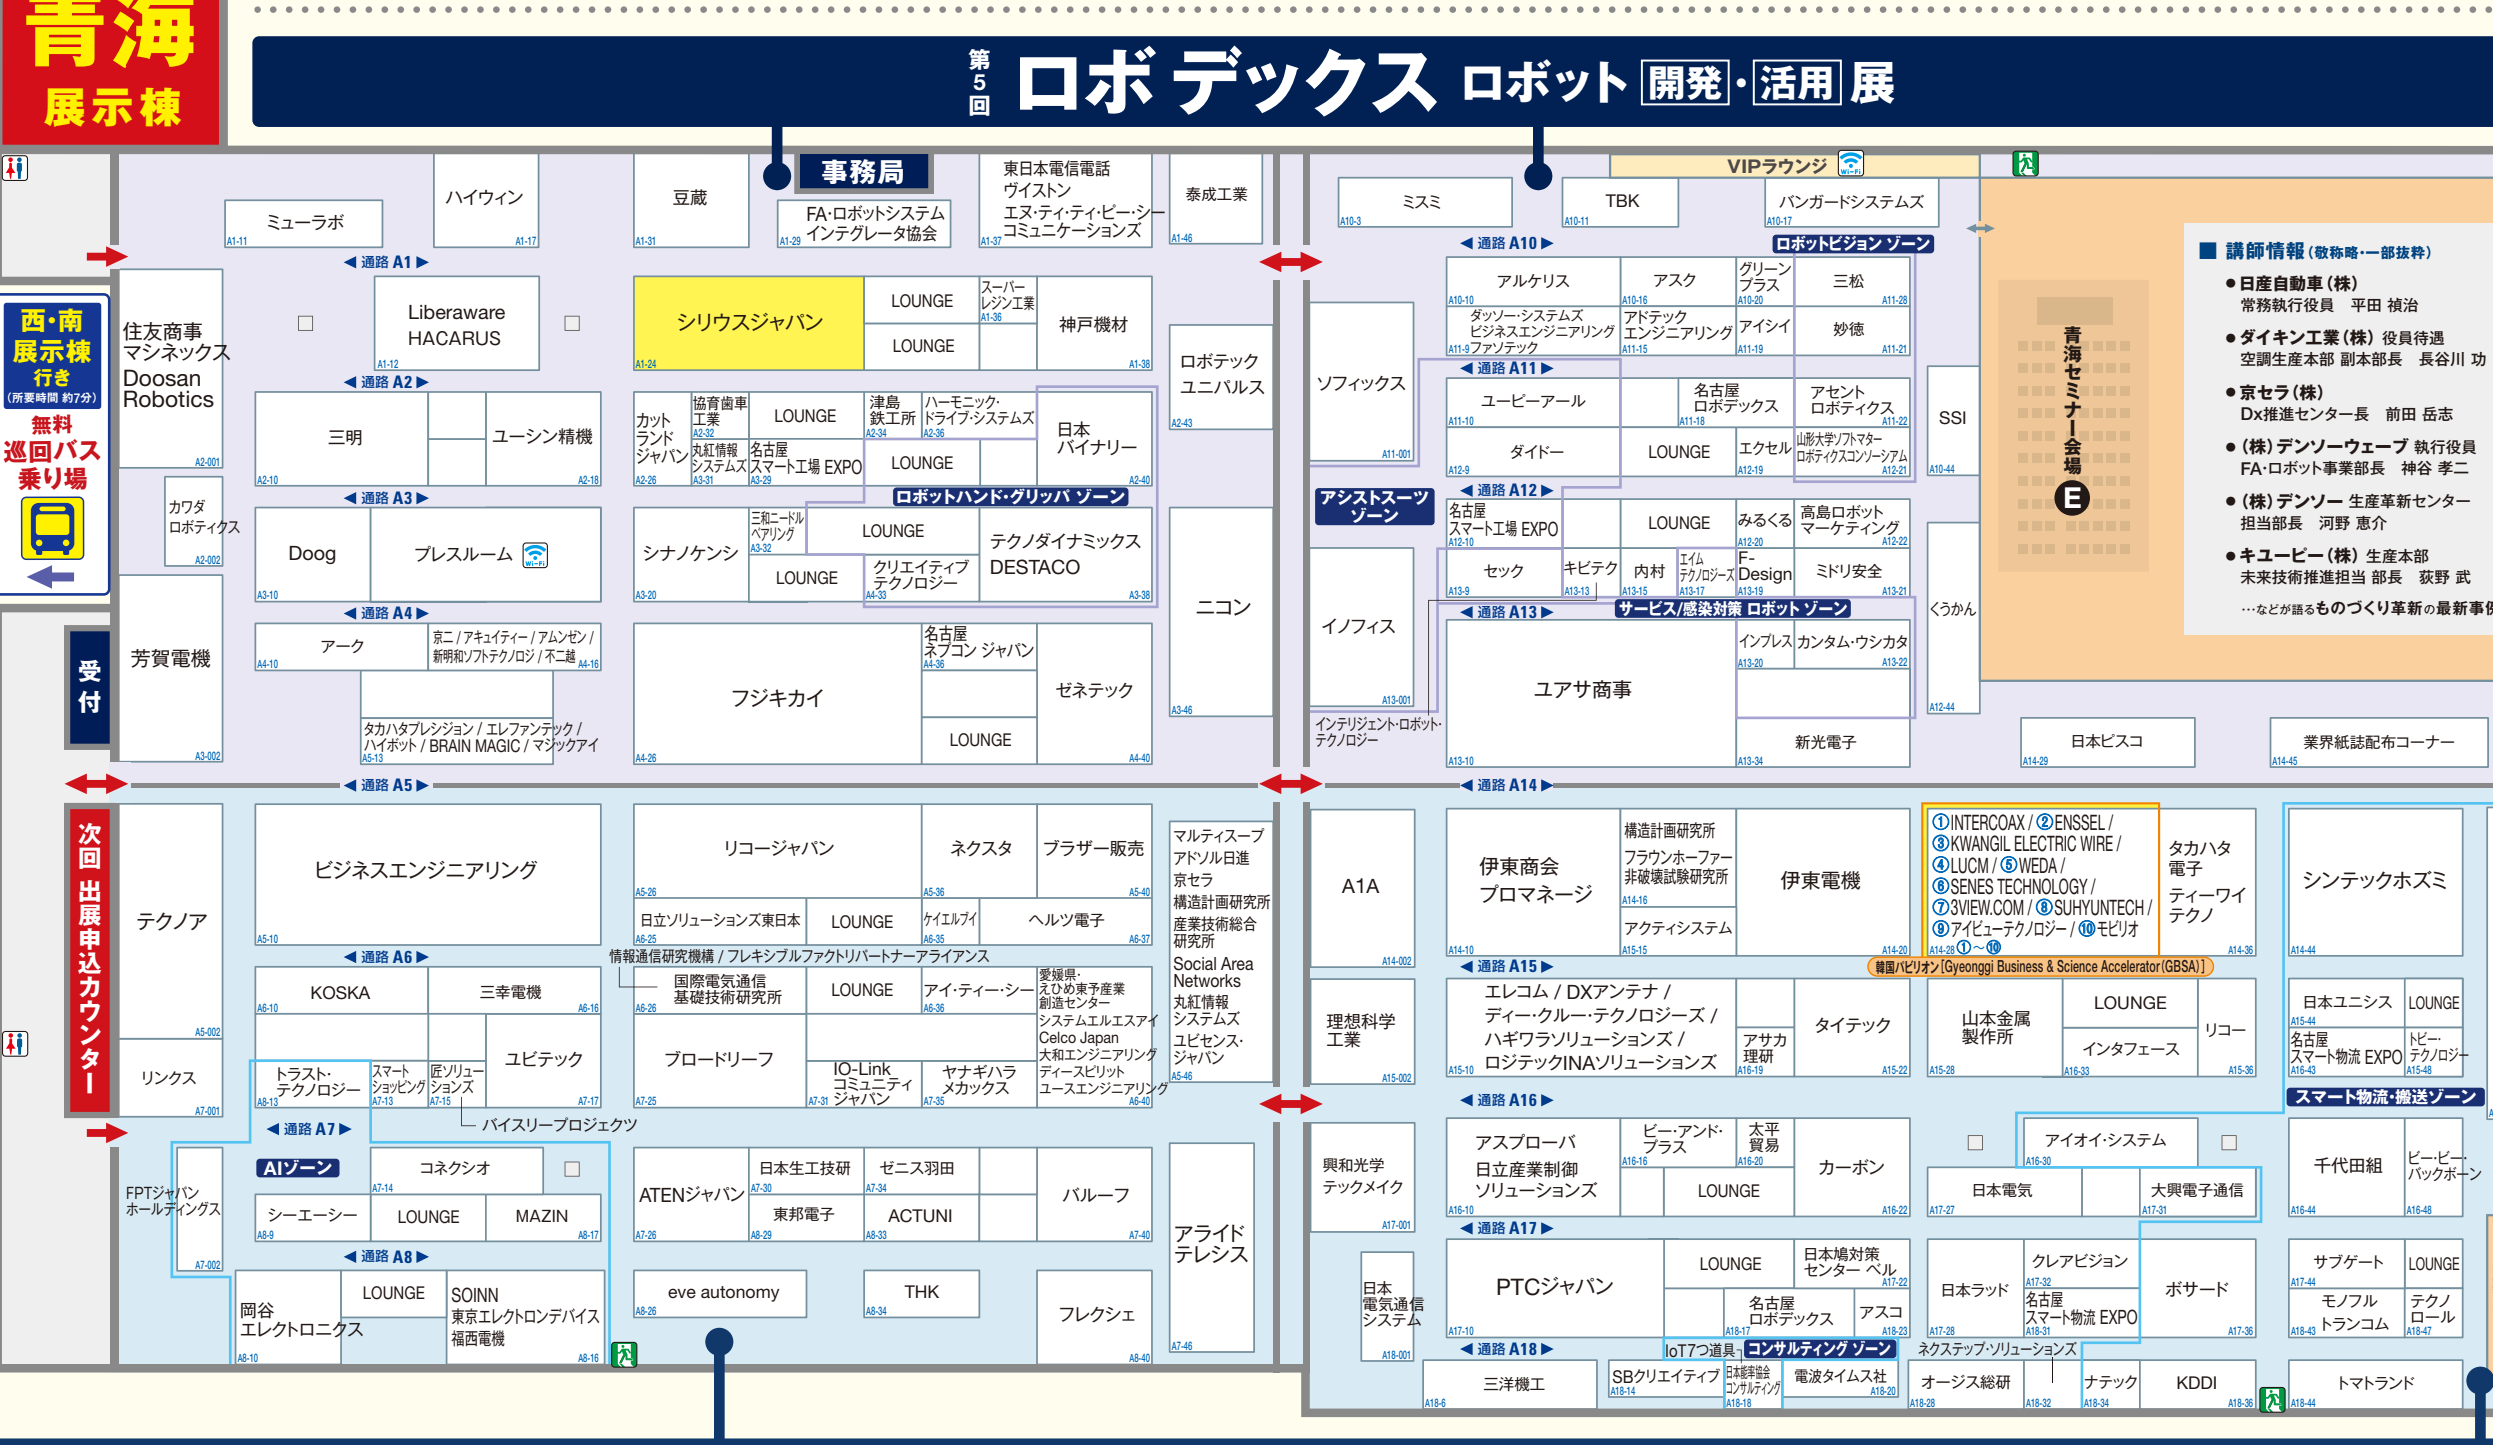

会場案内図

会期 2021年1月20日[水]~22日[金] 10:00~18:00 22日[金]のみ17:00終了
会場 東京ビッグサイト 青海・西・南展示棟 (主催) リードエグジジション ジャパン(株)

無料巡回バスで

3つの展示棟全てをご覧ください
(青海・西・南展示棟) お持ちの入場者バジで、すべての展示会場に入場可能

※2020年12月15日現在、実際のレイアウトと異なる場合がございます。

Web版 出展社・製品検索
アクセスはこちらから
www.nepconjapan.jp/eguide/

お目当ての会社の探し方
裏面の出展社一覧で、お目当ての会社の小間番号を確認してください。
リードテクノロジー ... S3-16
通路番号

無料巡回バス 運行中!
運行時間 10:00~17:50 (最終日のみ 16:50まで)
西展示棟 青海展示棟

本展の規模は巨大です。多くの出展社とじっくり商談するために
2日間・3日間の来場をおすすめします

出展社一覧は裏面へ