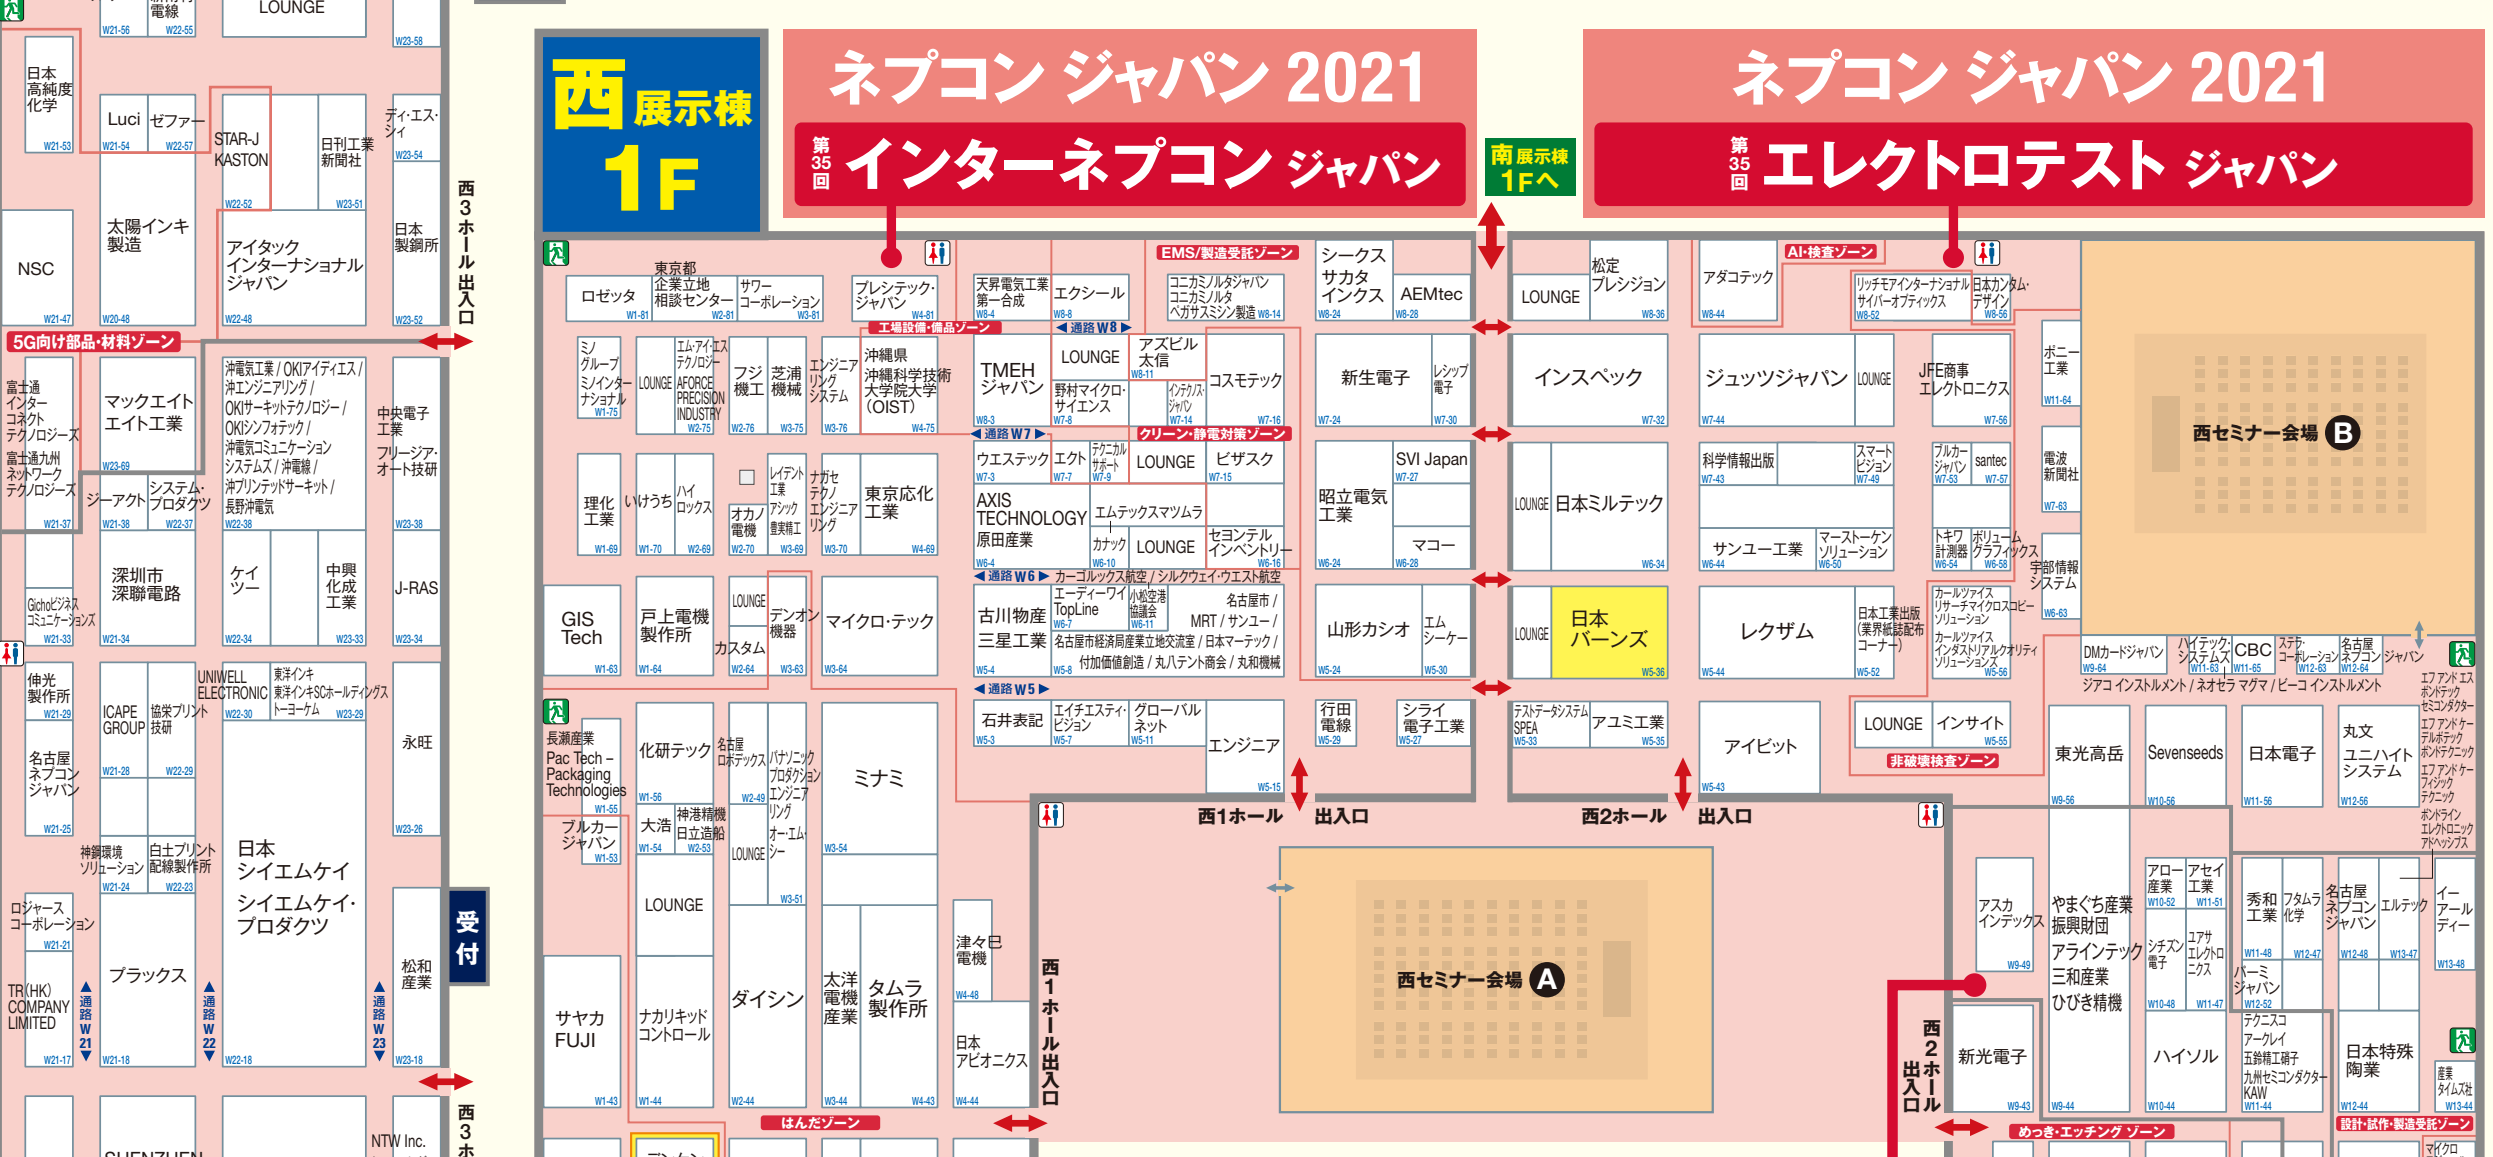

会場案内図

会期 2021年1月20日[水]~22日[金] 10:00~18:00 22日[金]のみ17:00終了
会場 東京ビッグサイト 青海・西・南展示棟 (主催) リードエグジジション ジャパン(株)

無料巡回バスで

3つの展示棟全てをご覧ください
(青海・西・南展示棟) お持ちの入場者バジで、すべての展示会場に入場可能

※2020年12月15日現在、実際のレイアウトと異なる場合がございます。

Web版 出展社・製品検索
アクセスはこちらから
www.nepconjapan.jp/eguide/

お目当ての会社の探し方
裏面の出展社一覧で、お目当ての会社の小間番号を確認してください。
リードテクノロジー ... S3-16
通路番号

無料巡回バス 運行中!
運行時間 10:00~17:50 (最終日のみ 16:50まで)
西展示棟 青海展示棟

本展の規模は巨大です。多くの出展社とじっくり商談するために
2日間・3日間の来場をおすすめします

出展社一覧は裏面へ