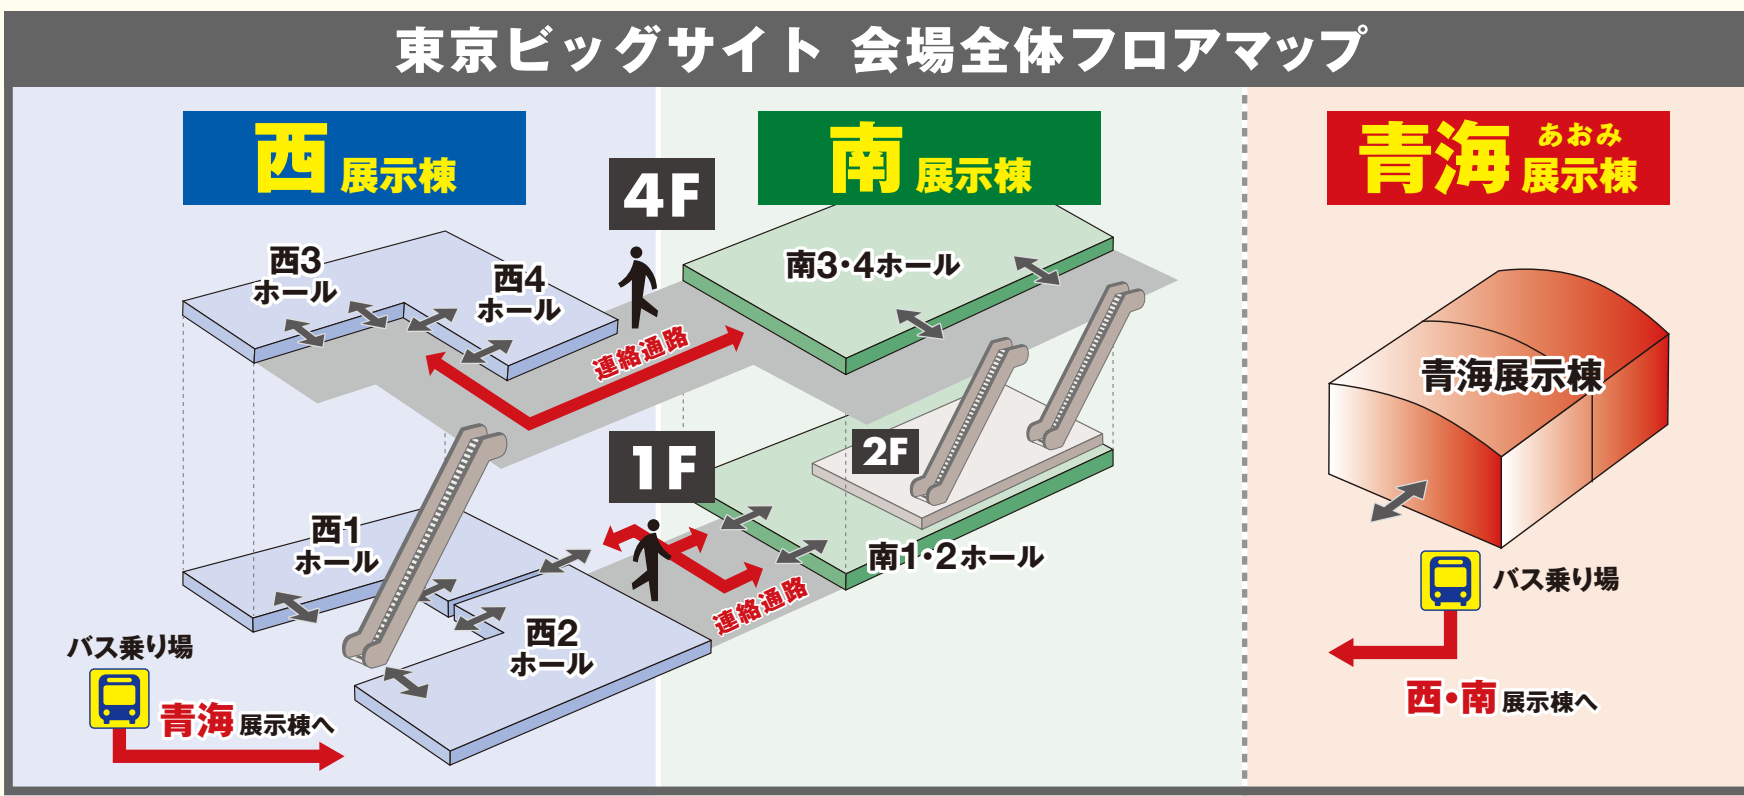

会場案内図

会期 2021年1月20日[水]~22日[金] 10:00~18:00 22日[金]のみ17:00終了
会場 東京ビッグサイト 青海・西・南展示棟 (主催) リードエグジジション ジャパン(株)

無料巡回バスで

3つの展示棟全てをご覧ください
(青海・西・南展示棟) お持ちの入場者バジで、すべての展示会場に入場可能

※2020年12月15日現在、実際のレイアウトと異なる場合がございます。

Web版 出展社・製品検索
アクセスはこちらから
www.nepconjapan.jp/eguide/

お目当ての会社の探し方
裏面の出展社一覧で、お目当ての会社の小間番号を確認してください。
リードテクノロジー ... S3-16
通路番号

無料巡回バス 運行中!
運行時間 10:00~17:50 (最終日のみ 16:50まで)
西展示棟 青海展示棟

本展の規模は巨大です。多くの出展社とじっくり商談するために
2日間・3日間の来場をおすすめします

出展社一覧は裏面へ